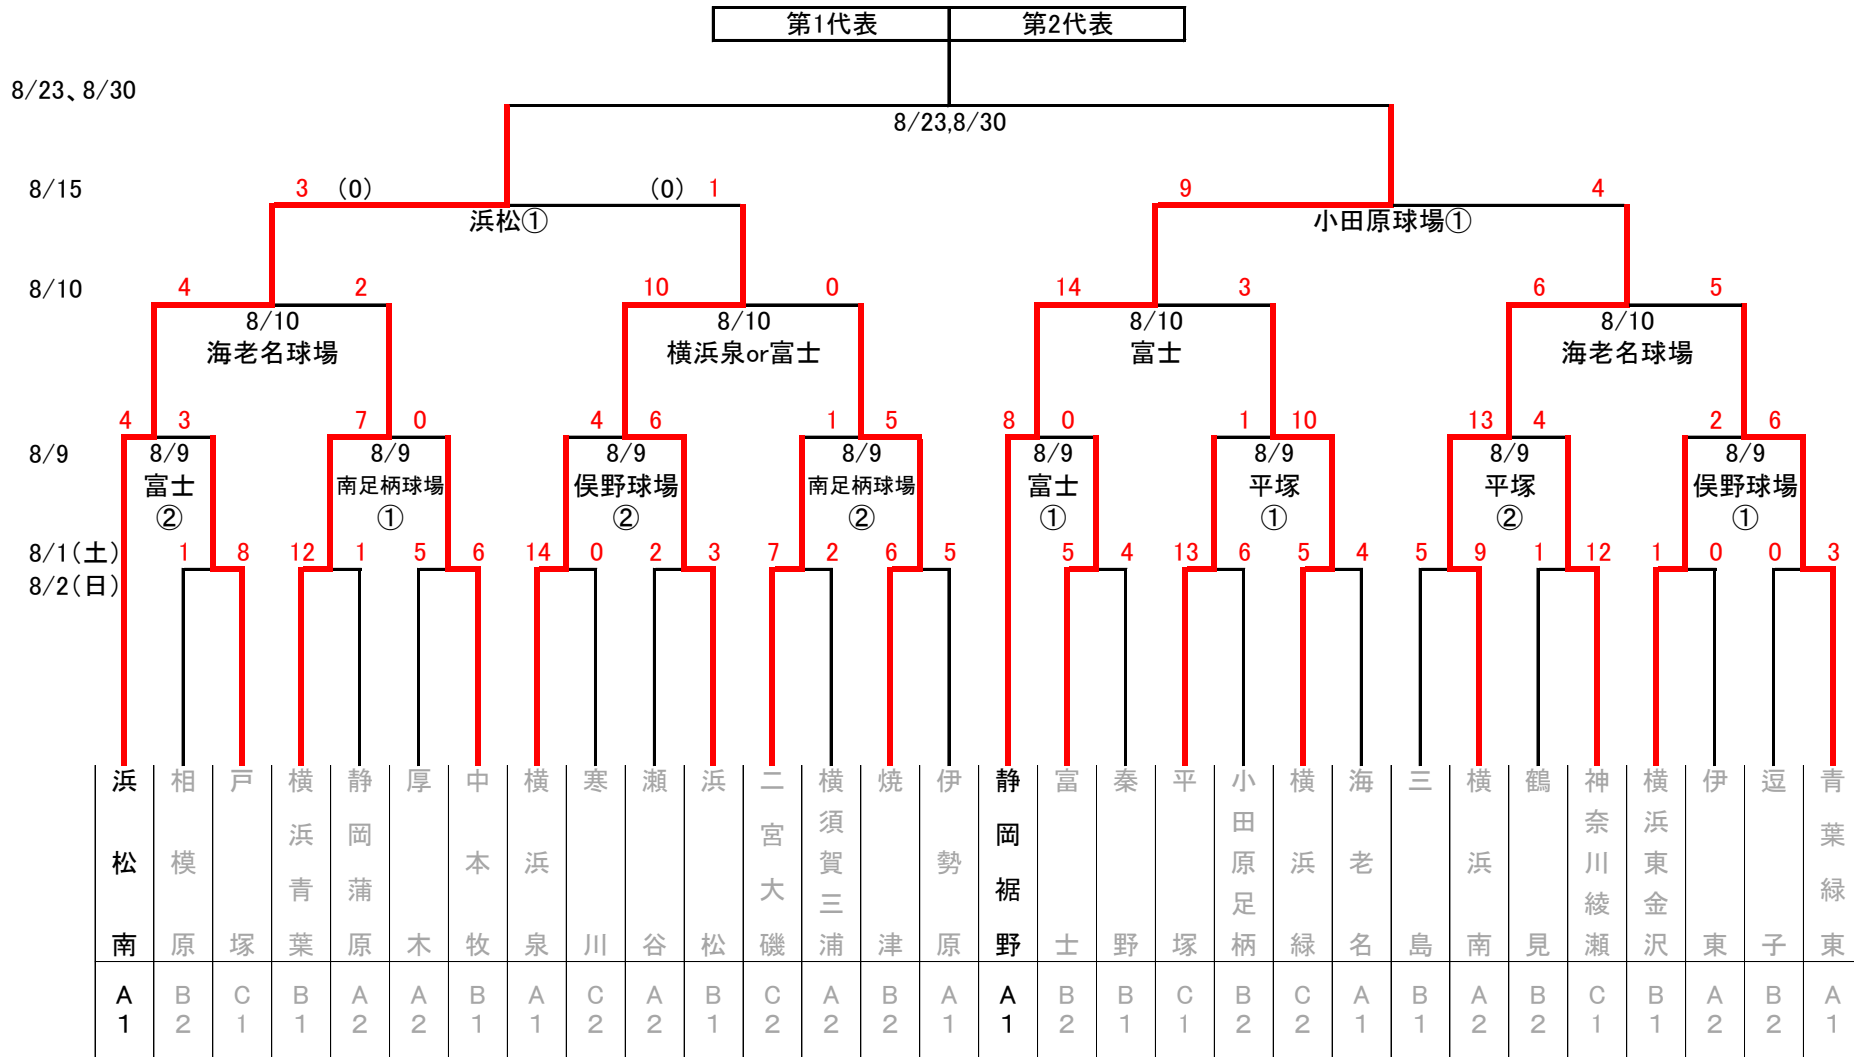

得失点差により代表順位を決定

日本選手権 第1代表	静岡裾野
日本選手権 第2代表	浜松南

得失点差

浜松南	得点	失点	得失点
2回戦	4	3	1
3回戦	4	2	2
4回戦	0	0	0
得失点計			3

静岡裾野	得点	失点	得失点
2回戦	8	0	8
3回戦	14	3	9
4回戦	9	4	5
得失点計			22

リトルシニア南関東支部
競技部長 土岐一寿